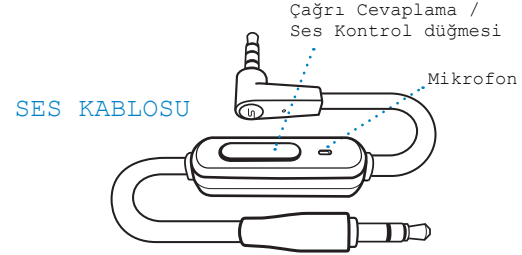

SOL KULAKLIK, YAN

SOL KULAKLIK, ALT

KULAKLIKLARIN KATLANMASI

Kabloyu çıkartın.
Önce bir tarafı, sonra diğer tarafı katlayın.

hızlı başlangıç kılavuzu

Müzik Dinleme

- 1] Verilen ses/mikrofon kablosunun düz ucunu kulaklıklarınızın sol tarafında bulunan 3.5 mm'lik jake takın ve 90° açılı ucu istediğiniz ses çıkış cihazına takın.
- 2] Cihazınızın sesini istediğiniz seviyeye ayarlayın. Uzun süre yüksek sesle müzik dinlemenin işitme hasarına yol açabileceğini unutmayın.
- 3] Saç bandı uzantılarını, kulaklıklarınız kulaklarınıza rahat bir şekilde oturacak şekilde ayarlayın.

Ses Kontrolleri*

- Parçaları atlamak için, ses/mikrofon kablosu üzerindeki **ÇAĞRI CEVAPLAMA / SES KONTROLÜ** (≡) düğmesine hızlıca iki kez basın.
- Bir parça geriye gitmek için, ses/mikrofon kablosu üzerindeki **ÇAĞRI CEVAPLAMA / SES KONTROLÜ** (≡) düğmesine üç kez basın.
- Gelen telefon çağrısına cevap vermek için, ses/mikrofon kablosu üzerindeki **ÇAĞRI CEVAPLAMA** (≡) düğmesine bir kez basın; telefonu kapatmak için aynı düğmeye tekrar basın.