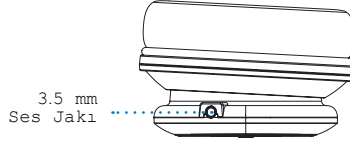

SOL KULAKLIK, YAN

SOL KULAKLIK, ALT

KULAKLIKLARIN KATLANMASI

Kabloyu çıkartın.
Önce bir tarafı, sonra diğer tarafı katlayın.

hızlı başlangıç kılavuzu

Müzik Dinleme

- 1] Verilen ses/mikrofon kablosunun düz ucunu kulaklıklarınızın sol tarafında bulunan 3.5 mm'lik jake takın ve 90° açılı ucu istediğiniz ses çıkış cihazına takın.
- 2] Cihazınızın sesini istediğiniz seviyeye ayarlayın. Uzun süre yüksek sesle müzik dinlemenin işitme hasarına yol açabileceğini unutmayın.
- 3] Saç bandı uzantılarını, kulaklıklarınız kulaklarınıza rahat bir şekilde oturacak şekilde ayarlayın.