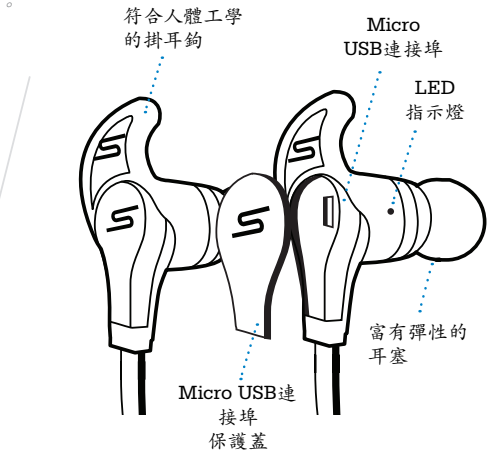

注意：未經SMS Audio明文批准的變更或改裝，都可能導致使用者無法正常使用這一產品。

注意：此裝置符合IPX4水密封等級，這確保了即使在任何方向上有水濺時，這一裝置也不會受損。但是，這一裝置不防水，因此不能水洗或浸泡在水中。

包裝單

- 1) SMS Audio Sync by 50 入耳式藍芽耳機
- 2) USB 充電線纜
- 3) 被動噪音控制矽膠耳塞 (小、中、大)
- 4) 符合人體工學的掛耳鉤 (小、中、大)
- 5) SMS Audio 貼紙
- 6) 使用者手冊

速覽

請參照以下關於整本手冊中提到的其他功能的按鈕說明和位置的指南。

穩固舒適的
配戴

多功能按鈕(MFB)

音量增大/快進鍵

音量減小/快退鍵

快速入門指南

為耳機充電